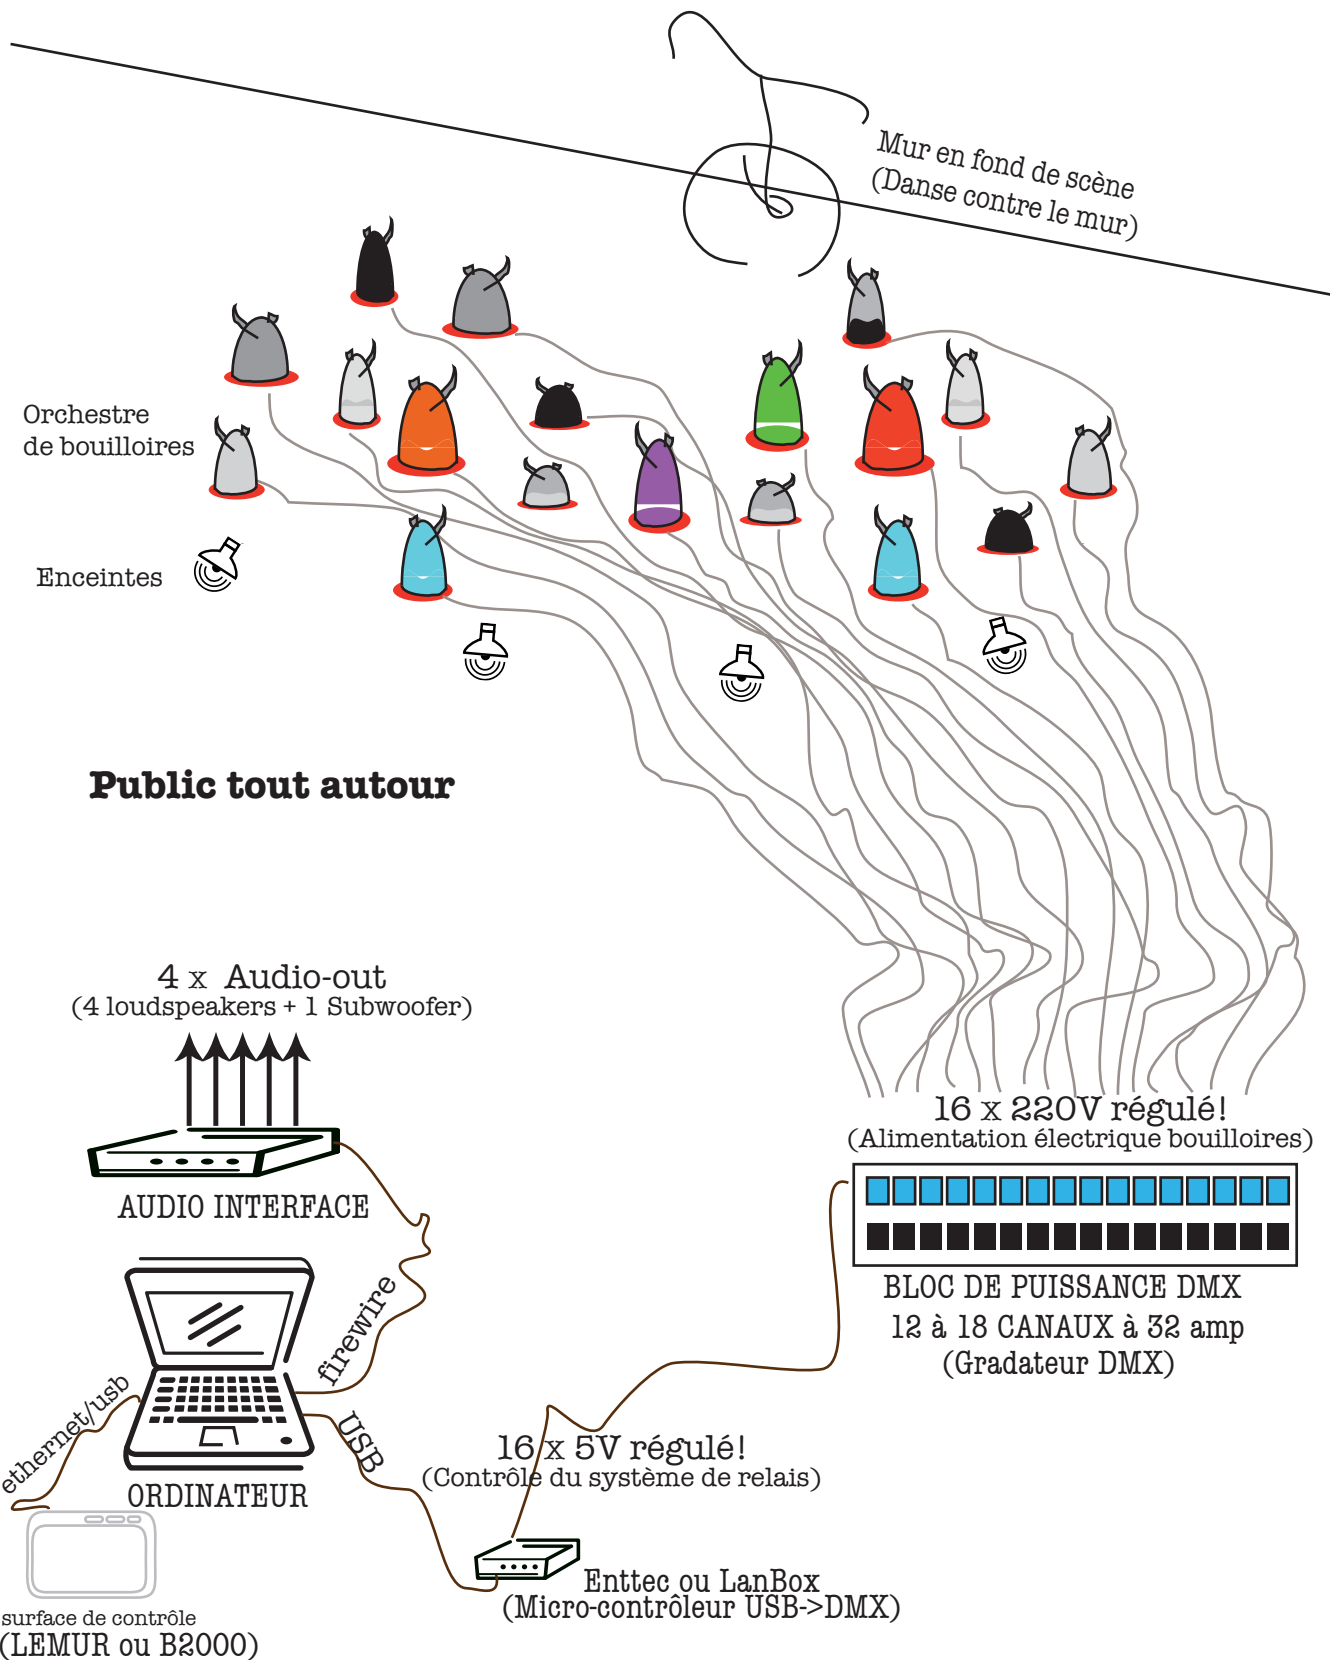

# The Boiling Point

## Détails techniques

Les enceintes, tout le système de sonorisation et d'éclairage, et le bloc de puissance DMX doivent être fournis par l'institution qui accueille la compagnie. L'association Brøcøliwald fournit le reste du matériel.